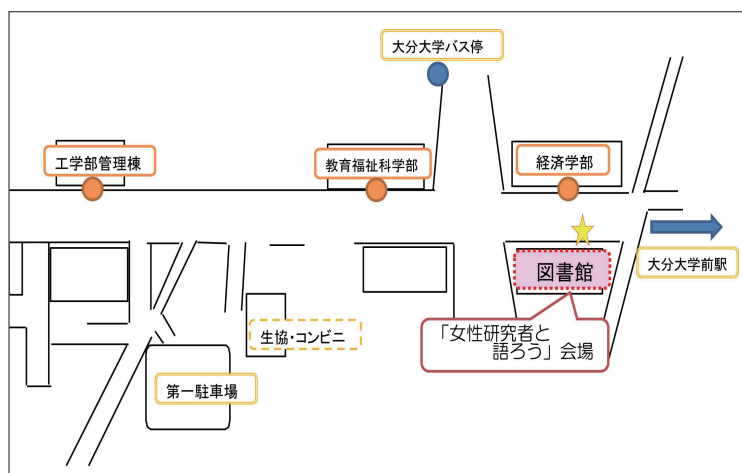

大学の研究生活ってどんなだろう？

“研究者”ってどんな人だろう？

現在、医学科に所属する女性研究者と  
女性医師が、皆さんを待っています。

男女共同参画推進室の紹介

- ・活動紹介ポスター展示

旦野原キャンパス 平成27年 8月9日(日)

場所 ▶ 図書館1階  
ラーニング・commons

時間 ▶ 10:00～15:00(入退室自由)

「女性研究者と語ろう」(10:00～)

大学の研究生活ってどんなだろう？

“研究者”ってどんな人だろう？

現在、教育福祉科学部・経済学部・工学部  
に所属する女性研究者と大学院生が、  
皆さんを待っています。

男女共同参画推進室の紹介(随時)

- ・「動画で見るFAB活動内容」の上映
- ・活動紹介ポスター展示

お問い合わせ先  
大分大学男女共同参画推進室“FAB”  
〒870-1192 大分県大分市大字旦野原700番地  
☎(097)554-8573  
E-mail: fsupport@oita-u.ac.jp  
HP: <http://www.fab.oita-u.ac.jp/>